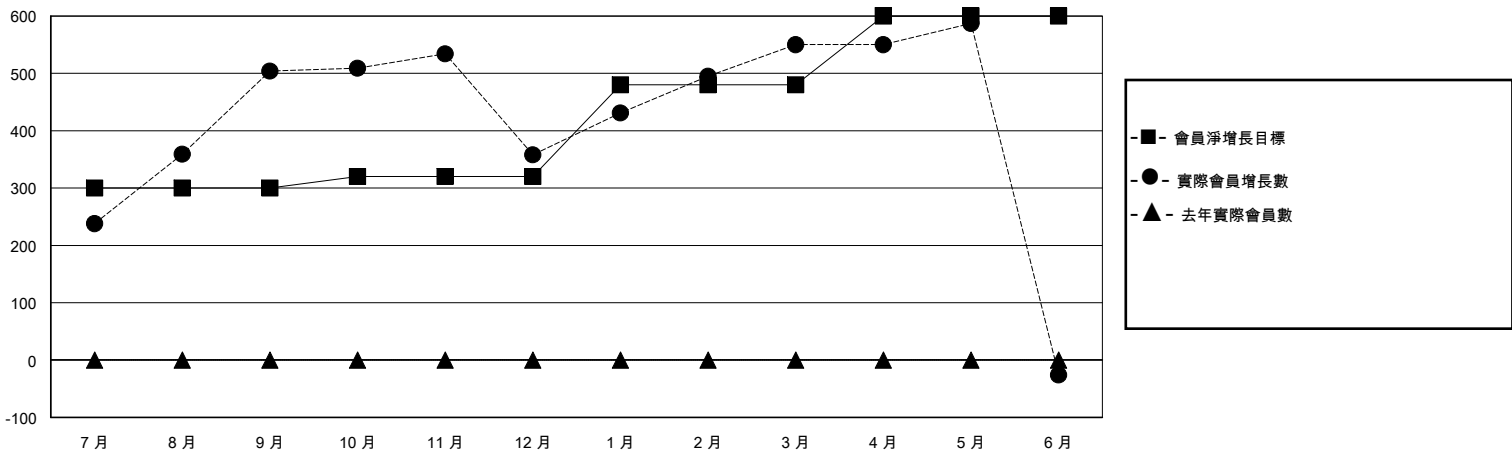

MONTHLY MEMBERSHIP PROGRESS REPORT

District 300B 3

Results as of: 6/30/2024

GMT:

地點 REP OF CHINA

GMT憲章區

分會			
成果 2023-2024			
季	新分會目標	新會	會員流失的分會
7月/8月/9月	5	6	1
10月/11月/12月	0	3	1
1月/2月/3月	3	5	0
4月/5月/6月	2	1	2

位會員@每位須繳			
成果 2023-2024			
季	會員淨增長目標	實際會員增長數	實際退會會員 (包括轉會)
7月/8月/9月	300	562	35
10月/11月/12月	20	93	235
1月/2月/3月	160	200	7
4月/5月/6月	120	43	613

目標與實際新會累積

目標和實際會員累積

已取消的分會: 4	77 CLUBS OF 85 增添1位或以上的新會員	性別分佈
放棄的會員	點擊這裡取得彙計會員數據	男 1,721 (70.07%)
		女 732 (29.80%)
過世 6	總計家庭單位會員數 34	支付減半會費的家庭會員 22
分會已取消 0		
其他 884		
總計 890		