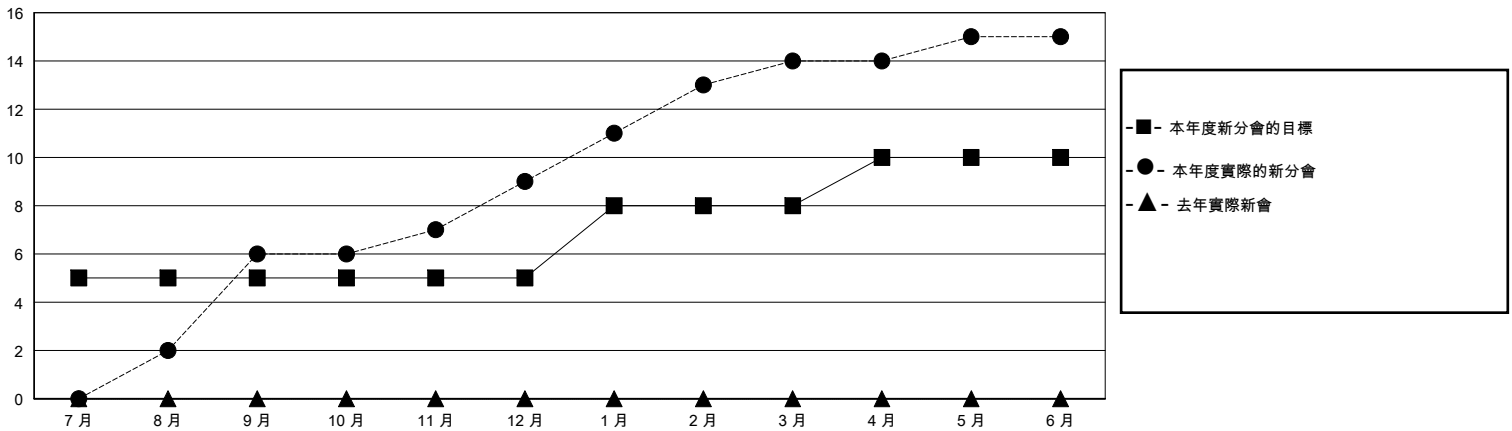

MONTHLY MEMBERSHIP PROGRESS REPORT

District 300B 3

Results as of: 6/30/2024

GMT:

地點 REP OF CHINA

GMT憲章區

分會			
成果 2023-2024			
季	新分會目標	新會	會員流失的分會
7月/8月/9月	5	6	1
10月/11月/12月	0	3	1
1月/2月/3月	3	5	0
4月/5月/6月	2	1	2

位會員@每位須繳			
成果 2023-2024			
季	會員淨增長目標	實際會員增長數	實際退會會員 (包括轉會)
7月/8月/9月	300	562	35
10月/11月/12月	20	93	235
1月/2月/3月	160	200	7
4月/5月/6月	120	43	613

目標與實際新會累積

目標和實際會員累積

已取消的分會: 4	77 CLUBS OF 85 增添1位或以上的新會員	性別分佈
放棄的會員	點擊這裡取得彙計會員數據	男 1,721 (70.07%)
		女 732 (29.80%)
過世 6	總計家庭單位會員數 34	支付減半會費的家庭會員 22
分會已取消 0		
其他 884		
總計 890		